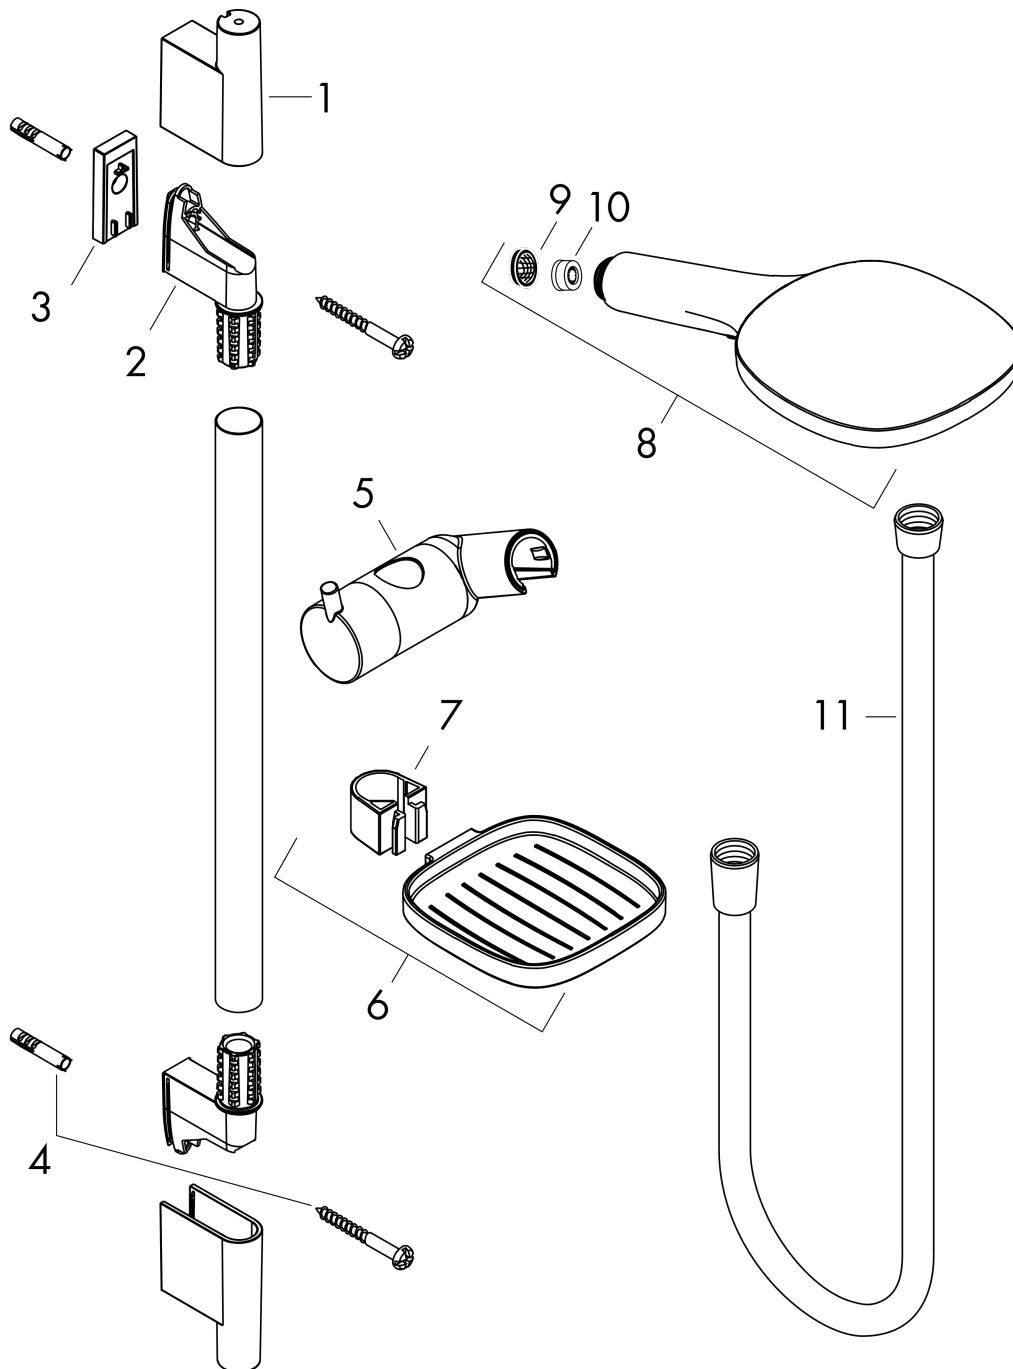

## Maattekening

**Raindance Select E**  
**doucheset 120 3jet EcoSmart 9 l/min met Unica'S Puro glijstang 90 cm en zeepschaal**  
 Oppervlakte finish: **chrom**    Artikelnummer: **26623000**

## Doorstroomdiagram

De verbruikswaarden werden in overeenstemming met de praktijk met de bijbehorende armaturen (thermostaat/mengkraan/inbouwventiel) gemeten.

**Raindance Select E**  
**doucheset 120 3jet EcoSmart 9 l/min met Unica'S Puro glijstang 90 cm en zeepschaal**  
Oppervlakte finish: **chrom**    Artikelnummer: **26623000**

### Inbouwvoorbeeld

**Raindance Select E**  
**doucheset 120 3jet EcoSmart 9 l/min met Unica'S Puro glijstang 90 cm en zeepschaal**  
 Oppervlakte finish: **chrom** Artikelnummer: **26623000**

**Explosietekening**

Bouwjaar: >01/18

**Raindance Select E**  
**doucheset 120 3jet EcoSmart 9 l/min met Unica'S Puro glijstang 90 cm en zeepschaal**  
 Oppervlakte finish: **chrom** Artikelnummer: **26623000**