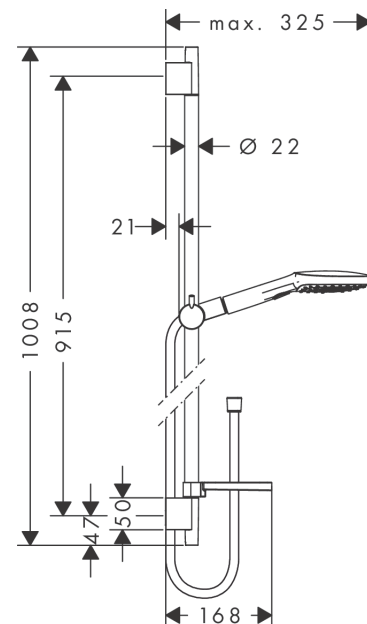

Maattekening