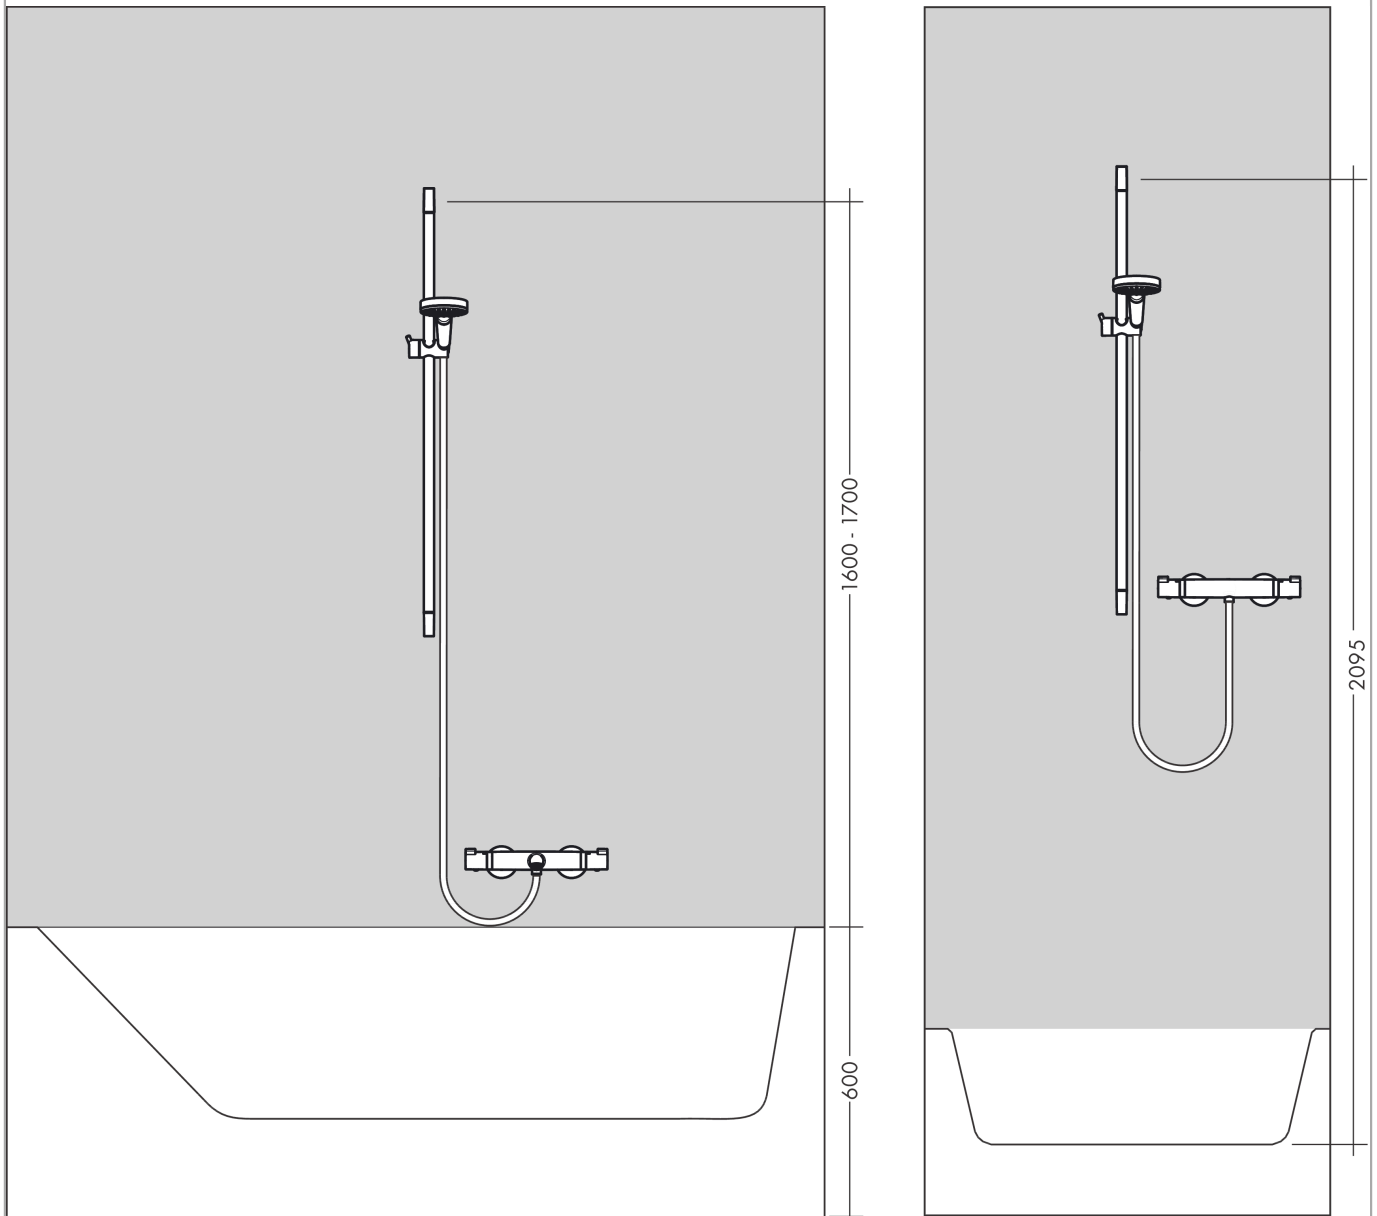

## Beschrijving

- bestaat uit: handdouche, douchestang, doucheslang, glijstuk, zeepschaal
- diameter handdouche 120 mm
- RainAir volle zachte regenstraal, Regen, Whirl intensieve massagestraal
- handige straalkeuze via Select-knop
- traploos in hoogte verstelbaar
- 90° in positie verstelbare handdouchehouder, zwenkbaar naar links en rechts, omhoog en omlaag
- draaikoppeling voorkomt dat de slang in de knoop raakt
- wandhouders gemaakt van kunststof
- buislengte: 1008 mm
- douchestangdiameter: 22 mm
- profielbuis: rond
- boorafstand 915 mm

## Maattekening

**Raindance Select E**  
**doucheset 120 3jet EcoSmart 9 l/min met Unica'S Puro glijstang 90 cm en zeepschaal**  
 Oppervlakte finish: **chrom**    Artikelnummer: **26623000**

## Doorstroomdiagram

De verbruikswaarden werden in overeenstemming met de praktijk met de bijbehorende armaturen (thermostaat/mengkraan/inbouwventiel) gemeten.

**Raindance Select E**  
**doucheset 120 3jet EcoSmart 9 l/min met Unica'S Puro glijstang 90 cm en zeepschaal**  
Oppervlakte finish: **chrom**    Artikelnummer: **26623000**

### Inbouwvoorbeeld

**Raindance Select E**  
**doucheset 120 3jet EcoSmart 9 l/min met Unica'S Puro glijstang 90 cm en zeepschaal**  
 Oppervlakte finish: **chrom** Artikelnummer: **26623000**

**Explosietekening**