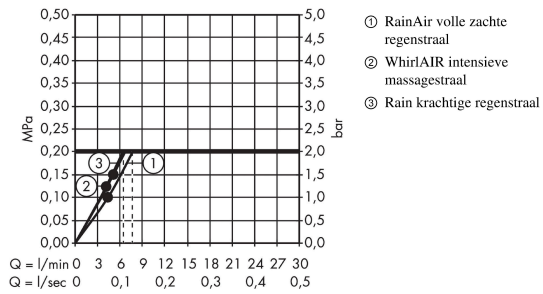

Raindance Select E
doucheset 120 3jet EcoSmart 9 l/min met Unica'S Puro glijstang 90 cm en zeepschaal
Oppervlakte finish: **chrom**   Artikelnummer: **26623000**

Doorstroomdiagram

De verbruikswaarden werden in overeenstemming met de praktijk met de bijbehorende armaturen (thermostaat/mengkraan/inbouwventiel) gemeten.